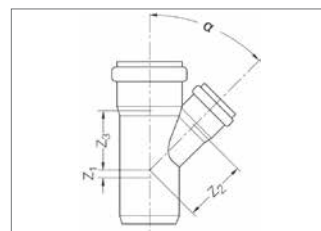

RAUPIANO LIGHT Jednostruka račva

sa gumenim prstenastim dihtungom

Materijal: RAU-PP (mineralno ojačan)

Boja: bela (slično RAL 9003)

Mat.-Nr.	DN	a	z ₁	z ₂	z ₃	Masa kg/kom.	Pakovanje (kom.)	
							karton	paleta
14450331001	40/40	45°	10	49	49	0,076	20	720
14450341001	40/40	87°	23	25	25	0,067	20	960
14450351001	50/50	45°	12	61	61	0,107	20	720
14450361001	50/50	87°	28	30	30	0,091	20	720
14450391001	75/75	45°	18	91	91	0,179	20	240
14450401001	75/75	87°	40	43	43	0,169	20	240
14450511001	110/110	45°	25	134	134	0,473	20	120
14450521001	110/110	87°	73	78	58	0,404	20	120
14450551001	125/125	45°	28	152	152	0,703	10	60
14450561001	125/125	87°	65	70	70	0,541	10	60

RAUPIANO LIGHT Jednostruka račva redukovana

sa gumenim prstenastim dihtungom

Materijal: RAU-PP (mineralno ojačan)

Boja: bela (slično RAL 9003)

Mat.-Nr.	DN	a	z ₁	z ₂	z ₃	Masa kg/kom.	Pakovanje (kom.)	
							karton	paleta
14450371001	75/50	45°	-1	79	74	0,151	20	360
14450381001	75/50	87°	27	43	31	0,126	20	360
14450471001	110/50	45°	-17	104	91	0,278	20	180
14450481001	110/50	87°	28	60	32	0,253	20	180
14450491001	110/75	45°	1	116	109	0,326	20	120
14450501001	110/75	87°	40	60	45	0,278	20	120
14450531001	125/110	45°	18	144	141	0,592	10	60
14450541001	125/110	87°	58	69	63	0,484	10	90
14450571001	160/110	45°	36	169	197	1,064	10	40
14450581001	160/110	87°	105	140	70	1,091	10	40