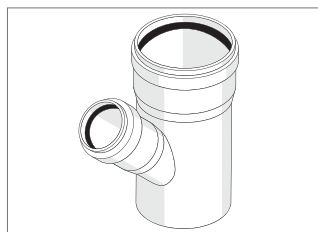

RAUPIANO LIGHT Jednostruka račva

sa gumenim prstenastim dihtungom

Materijal: RAU-PP (mineralno ojačan)

Boja: bela (slično RAL 9003)

Mat.-Nr.	DN	a	z ₁	z ₂	z ₃	Masa kg/kom.	Pakovanje (kom.)	
							karton	paleta
14450331001	40/40	45°	10	49	49	0,076	20	720
14450341001	40/40	87°	23	25	25	0,067	20	960
14450351001	50/50	45°	12	61	61	0,107	20	720
14450361001	50/50	87°	28	30	30	0,091	20	720
14450391001	75/75	45°	18	91	91	0,179	20	240
14450401001	75/75	87°	40	43	43	0,169	20	240
14450511001	110/110	45°	25	134	134	0,473	20	120
14450521001	110/110	87°	73	78	58	0,404	20	120
14450551001	125/125	45°	28	152	152	0,703	10	60
14450561001	125/125	87°	65	70	70	0,541	10	60

RAUPIANO LIGHT Jednostruka račva redukovana

sa gumenim prstenastim dihtungom

Materijal: RAU-PP (mineralno ojačan)

Boja: bela (slično RAL 9003)

Mat.-Nr.	DN	a	z ₁	z ₂	z ₃	Masa kg/kom.	Pakovanje (kom.)	
							karton	paleta
14450371001	75/50	45°	-1	79	74	0,151	20	360
14450381001	75/50	87°	27	43	31	0,126	20	360
14450471001	110/50	45°	-17	104	91	0,278	20	180
14450481001	110/50	87°	28	60	32	0,253	20	180
14450491001	110/75	45°	1	116	109	0,326	20	120
14450501001	110/75	87°	40	60	45	0,278	20	120
14450531001	125/110	45°	18	144	141	0,592	10	60
14450541001	125/110	87°	58	69	63	0,484	10	90
14450571001	160/110	45°	36	169	197	1,064	10	40
14450581001	160/110	87°	105	140	70	1,091	10	40