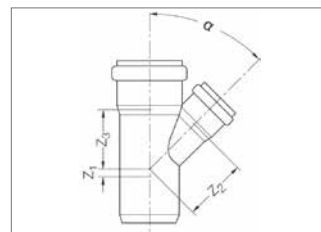

RAUPIANO LIGHT Jednostruka račva

sa gumenim prstenastim dihtungom

Materijal: RAU-PP (mineralno ojačan)

Boja: bela (slično RAL 9003)

Mat.-Nr.	DN	a	z ₁	z ₂	z ₃	Masa kg/kom.	Pakovanje (kom.)	
							karton	paleta
14450331001	40/40	45°	10	49	49	0,076	20	720
14450341001	40/40	87°	23	25	25	0,067	20	960
14450351001	50/50	45°	12	61	61	0,107	20	720
14450361001	50/50	87°	28	30	30	0,091	20	720
14450391001	75/75	45°	18	91	91	0,179	20	240
14450401001	75/75	87°	40	43	43	0,169	20	240
14450511001	110/110	45°	25	134	134	0,473	20	120
14450521001	110/110	87°	73	78	58	0,404	20	120
14450551001	125/125	45°	28	152	152	0,703	10	60
14450561001	125/125	87°	65	70	70	0,541	10	60

RAUPIANO LIGHT Jednostruka račva redukovana

sa gumenim prstenastim dihtungom

Materijal: RAU-PP (mineralno ojačan)

Boja: bela (slično RAL 9003)

Mat.-Nr.	DN	a	z ₁	z ₂	z ₃	Masa kg/kom.	Pakovanje (kom.)	
							karton	paleta
14450371001	75/50	45°	-1	79	74	0,151	20	360
14450381001	75/50	87°	27	43	31	0,126	20	360
14450471001	110/50	45°	-17	104	91	0,278	20	180
14450481001	110/50	87°	28	60	32	0,253	20	180
14450491001	110/75	45°	1	116	109	0,326	20	120
14450501001	110/75	87°	40	60	45	0,278	20	120
14450531001	125/110	45°	18	144	141	0,592	10	60
14450541001	125/110	87°	58	69	63	0,484	10	90
14450571001	160/110	45°	36	169	197	1,064	10	40
14450581001	160/110	87°	105	140	70	1,091	10	40