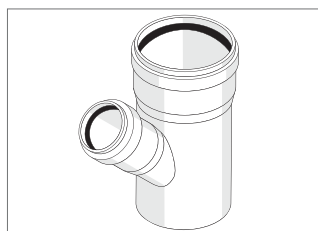

RAUPIANO LIGHT Jednostruka račva

sa gumenim prstenastim dihtungom

Materijal: RAU-PP (mineralno ojačan)

Boja: bela (slično RAL 9003)

Mat.-Nr.	DN	a	z ₁	z ₂	z ₃	Masa kg/kom.	Pakovanje (kom.)	
							karton	paleta
14450331001	40/40	45°	10	49	49	0,076	20	720
14450341001	40/40	87°	23	25	25	0,067	20	960
14450351001	50/50	45°	12	61	61	0,107	20	720
14450361001	50/50	87°	28	30	30	0,091	20	720
14450391001	75/75	45°	18	91	91	0,179	20	240
14450401001	75/75	87°	40	43	43	0,169	20	240
14450511001	110/110	45°	25	134	134	0,473	20	120
14450521001	110/110	87°	73	78	58	0,404	20	120
14450551001	125/125	45°	28	152	152	0,703	10	60
14450561001	125/125	87°	65	70	70	0,541	10	60

RAUPIANO LIGHT Jednostruka račva redukovana

sa gumenim prstenastim dihtungom

Materijal: RAU-PP (mineralno ojačan)

Boja: bela (slično RAL 9003)

Mat.-Nr.	DN	a	z ₁	z ₂	z ₃	Masa kg/kom.	Pakovanje (kom.)	
							karton	paleta
14450371001	75/50	45°	-1	79	74	0,151	20	360
14450381001	75/50	87°	27	43	31	0,126	20	360
14450471001	110/50	45°	-17	104	91	0,278	20	180
14450481001	110/50	87°	28	60	32	0,253	20	180
14450491001	110/75	45°	1	116	109	0,326	20	120
14450501001	110/75	87°	40	60	45	0,278	20	120
14450531001	125/110	45°	18	144	141	0,592	10	60
14450541001	125/110	87°	58	69	63	0,484	10	90
14450571001	160/110	45°	36	169	197	1,064	10	40
14450581001	160/110	87°	105	140	70	1,091	10	40